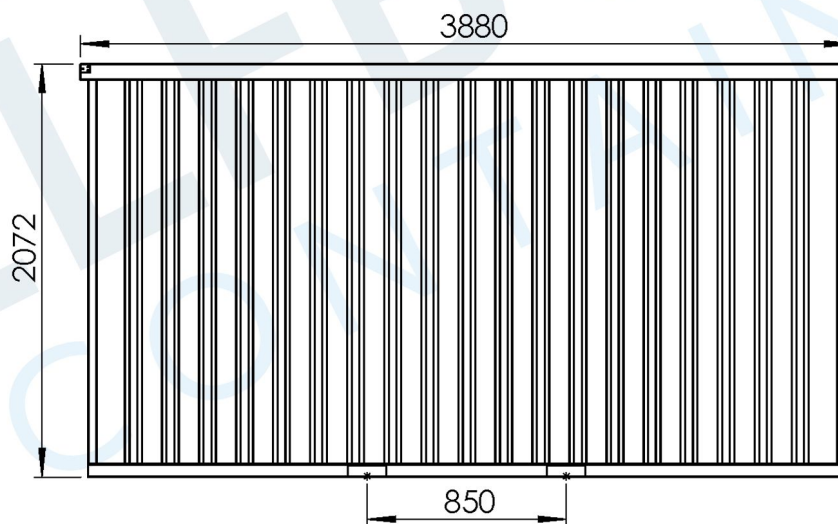

Binnen-hoogte	1948 mm
Hoogte deur	1849 mm
Lengte deur	1250 mm

ZELFBOUW
CONTAINER

Warmoeziersweg 20 T. +31 (0)85 068 55 90
2661EH Bergschenhoek

www.zelfbouwcontainer.nl
info@zelfbouwcontainer.nl

Titel:
Demontabele container
Type:
4 meter enkele deur aan korte zijde
Datum:
01-01-2019