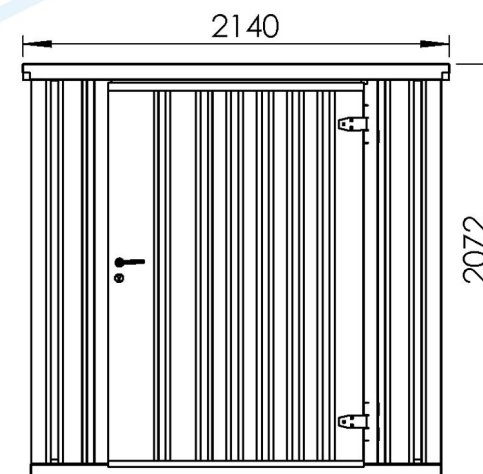

Binnen-hoogte	1948 mm
Hoogte deur	1849 mm
Lengte deur	1250 mm

ZELFBOUW
CONTAINER

Warmoeziersweg 20 T. +31 (0)85 068 55 90
2661EH Bergschenhoek

www.zelfbouwcontainer.nl
info@zelfbouwcontainer.nl

Titel:
Demontabele container
Type:
4 meter enkele deur aan korte zijde
Datum:
01-01-2019