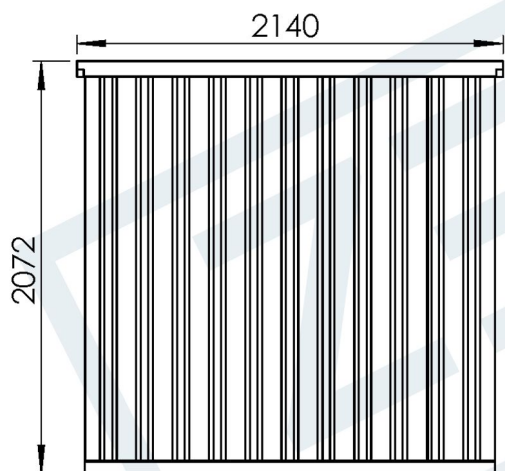

Binnen-hoogte	1948 mm
Hoogte deur	1849 mm
Lengte deur	1250 mm

ZELFBOUW
CONTAINER

Warmoeziersweg 20 T. +31 (0)85 068 55 90
2661EH Bergschenhoek

www.zelfbouwcontainer.nl
info@zelfbouwcontainer.nl

Titel:
Demontabele container
Type:
4 meter enkele deur aan korte zijde
Datum:
01-01-2019