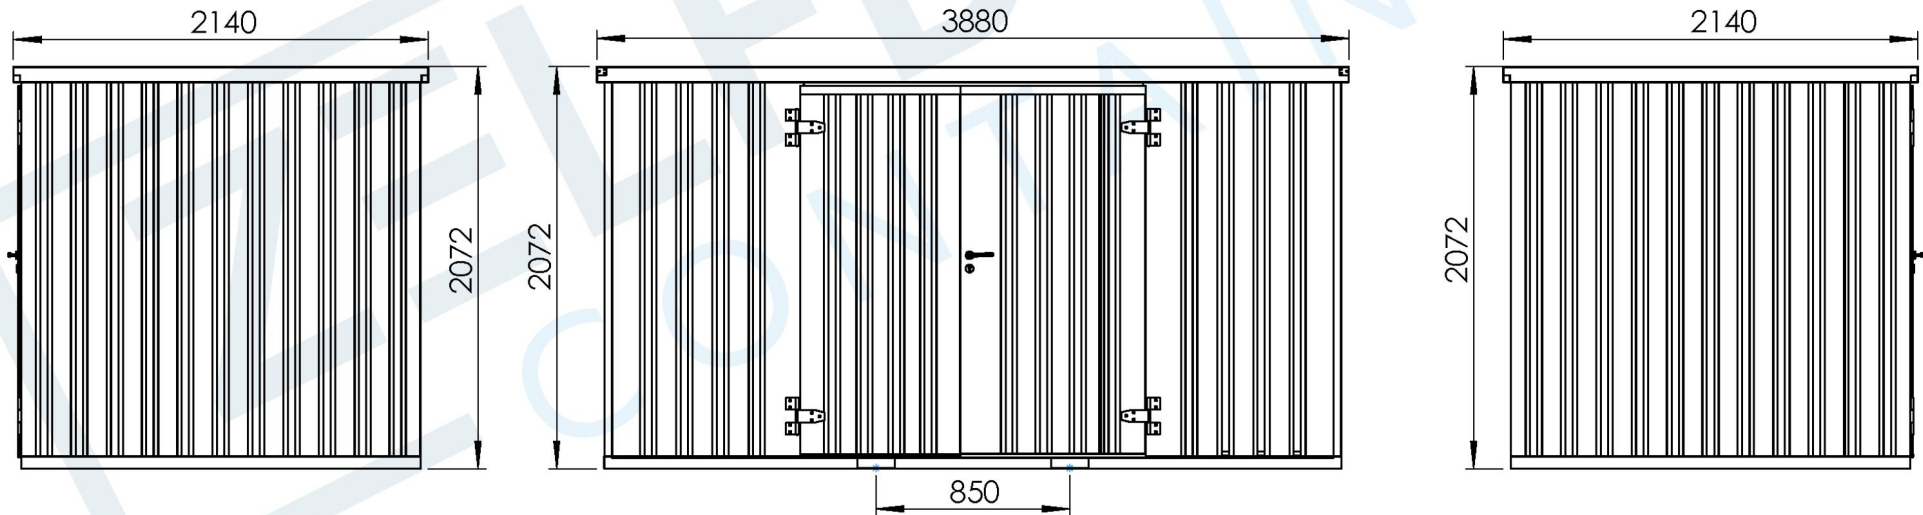

Binnen-hoogte	1948 mm
Hoogte deur	1849 mm
Lengte deur	1750 mm
Lengte grote deur	937 mm
Lengte kleine deur	813 mm

**ZELFBOUW**  
CONTAINER

Warmoeziersweg 20 T. +31 (0)85 068 55 90  
2661EH Bergschenhoek

www.zelfbouwcontainer.nl  
info@zelfbouwcontainer.nl

Titel:  
Demontabele container  
Type:  
4 meter dubbele deur aan lange zijde  
Datum:  
01-01-2019

Copyright van deze technische tekening behoort toe aan Voorro en partners. Deze tekening mag niet gereproduceerd worden zonder schriftelijke toestemming van Voorro en/of partners