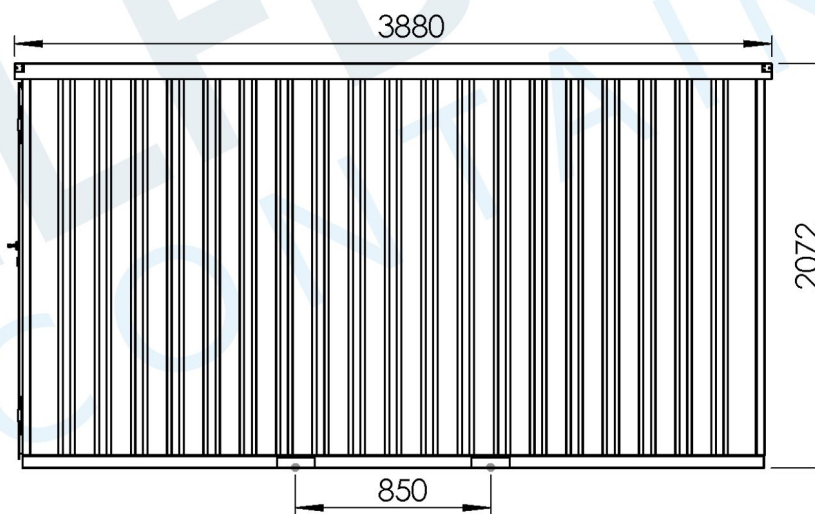

Binnen-hoogte	1948 mm
Hoogte deur	1849 mm
Lengte deur	1750 mm
Lengte grote deur	937 mm
Lengte kleine deur	813 mm

ZELFBOUW
CONTAINER

Warmoeziersweg 20 T. +31 (0)85 068 55 90
2661EH Bergschenhoek

www.zelfbouwcontainer.nl
info@zelfbouwcontainer.nl

Titel:
Demontabele container
Type:
4 meter dubbele deur aan korte zijde
Datum:
01-01-2019

Copyright van deze technische tekening behoort toe aan Voorro en partners. Deze tekening mag niet gereproduceerd worden zonder schriftelijke toestemming van Voorro en/of partners