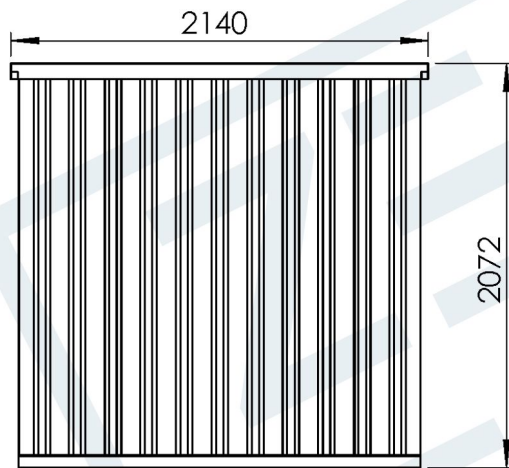

Binnen-hoogte	1948 mm
Hoogte deur	1849 mm
Lengte deur	1750 mm
Lengte grote deur	937 mm
Lengte kleine deur	813 mm

ZELFBOUW
CONTAINER

Warmoeziersweg 20 T. +31 (0)85 068 55 90
2661EH Bergschenhoek

www.zelfbouwcontainer.nl
info@zelfbouwcontainer.nl

Titel:
Demontabele container
Type:
4 meter dubbele deur aan korte zijde
Datum:
01-01-2019

Copyright van deze technische tekening behoort toe aan Voorro en partners. Deze tekening mag niet gereproduceerd worden zonder schriftelijke toestemming van Voorro en/of partners