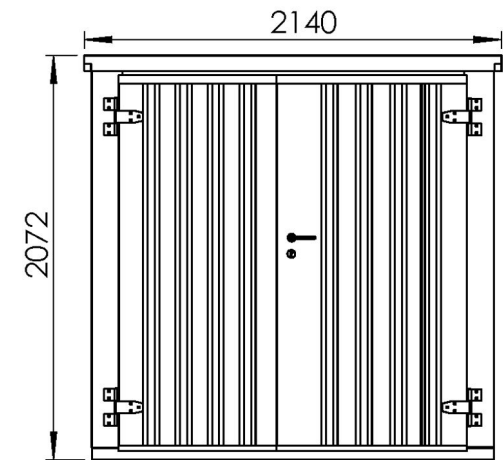

Binnen-hoogte	1948 mm
Hoogte deur	1849 mm
Lengte deur	1750 mm
Lengte grote deur	937 mm
Lengte kleine deur	813 mm

ZELFBOUW
CONTAINER

Warmoeziersweg 20 T. +31 (0)85 068 55 90
2661EH Bergschenhoek

www.zelfbouwcontainer.nl
info@zelfbouwcontainer.nl

Titel:
Demontabele container
Type:
4 meter dubbele deur aan korte zijde
Datum:
01-01-2019

Copyright van deze technische tekening behoort toe aan Voorro en partners. Deze tekening mag niet gereproduceerd worden zonder schriftelijke toestemming van Voorro en/of partners