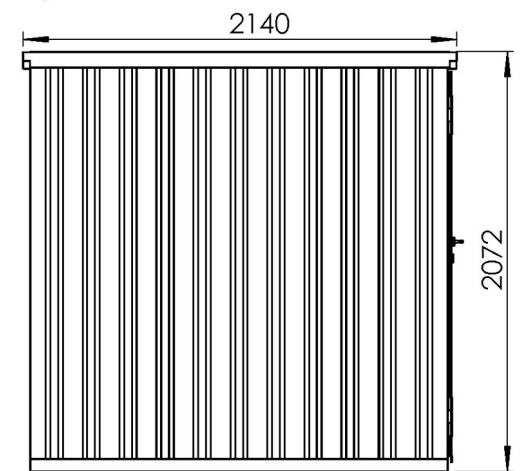

Binnen-hoogte	1948 mm
Hoogte deur	1849 mm
Lengte deur	1750 mm
Lengte grote deur	937 mm
Lengte kleine deur	813 mm

ZELFBOUW
CONTAINER

Warmoeziersweg 20 T. +31 (0)85 068 55 90
2661EH Bergschenhoek

www.zelfbouwcontainer.nl
info@zelfbouwcontainer.nl

Titel:
Demontabele container
Type:
3 meter dubbele deur aan lange zijde
Datum:
01-01-2019

Copyright van deze technische tekening behoort toe aan Voorro en partners. Deze tekening mag niet gereproduceerd worden zonder schriftelijke toestemming van Voorro en/of partners