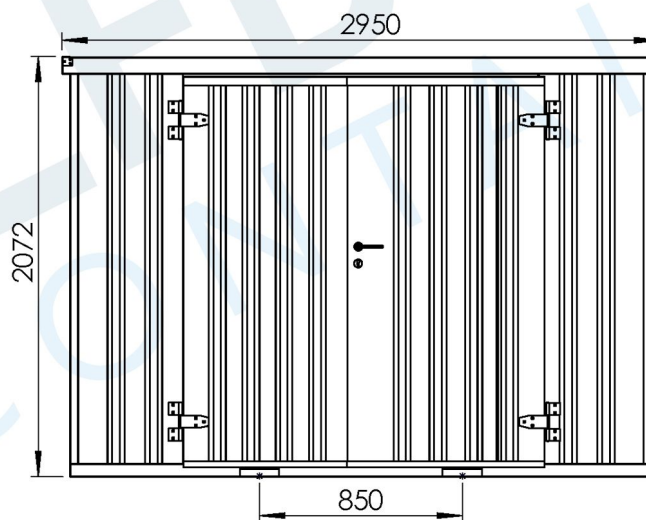

Binnen-hoogte	1948 mm
Hoogte deur	1849 mm
Lengte deur	1750 mm
Lengte grote deur	937 mm
Lengte kleine deur	813 mm

ZELFBOUW
CONTAINER

Warmoeziersweg 20 T. +31 (0)85 068 55 90
2661EH Bergschenhoek

www.zelfbouwcontainer.nl
info@zelfbouwcontainer.nl

Titel:
Demontabele container
Type:
3 meter dubbele deur aan lange zijde
Datum:
01-01-2019

Copyright van deze technische tekening behoort toe aan Voorro en partners. Deze tekening mag niet gereproduceerd worden zonder schriftelijke toestemming van Voorro en/of partners