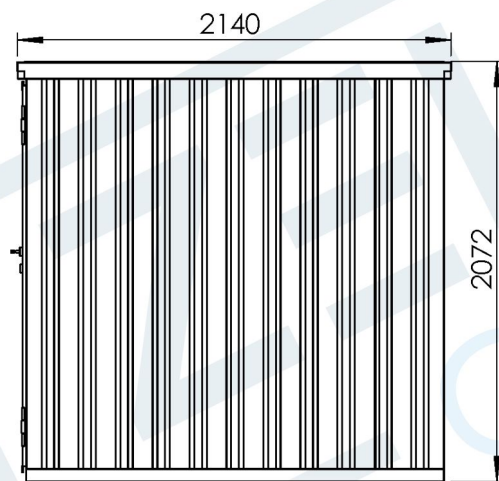

Binnen-hoogte	1948 mm
Hoogte deur	1849 mm
Lengte deur	1750 mm
Lengte grote deur	937 mm
Lengte kleine deur	813 mm

ZELFBOUW
CONTAINER

Warmoeziersweg 20 T. +31 (0)85 068 55 90
2661EH Bergschenhoek

www.zelfbouwcontainer.nl
info@zelfbouwcontainer.nl

Titel:
Demontabele container
Type:
3 meter dubbele deur aan lange zijde
Datum:
01-01-2019

Copyright van deze technische tekening behoort toe aan Voorro en partners. Deze tekening mag niet gereproduceerd worden zonder schriftelijke toestemming van Voorro en/of partners