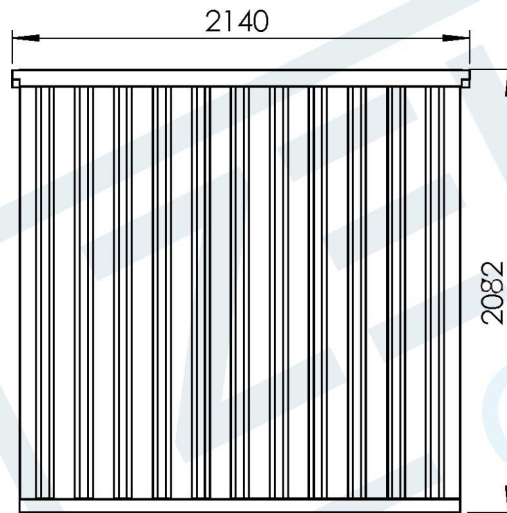

| | |
|--------------------|---------|
| Binnen-hoogte | 1948 mm |
| Hoogte deur | 1849 mm |
| Lengte deur | 1750 mm |
| Lengte grote deur | 937 mm |
| Lengte kleine deur | 813 mm |

ZELFBOUW
CONTAINER

Warmoeziersweg 20 T. +31 (0)85 068 55 90
2661EH Bergschenhoek

www.zelfbouwcontainer.nl
info@zelfbouwcontainer.nl

Titel:
Demontabele container
Type:
3 meter dubbele deur aan korte zijde
Datum:
01-01-2019

Copyright van deze technische tekening behoort toe aan Voorro en partners. Deze tekening mag niet gereproduceerd worden zonder schriftelijke toestemming van Voorro en/of partners