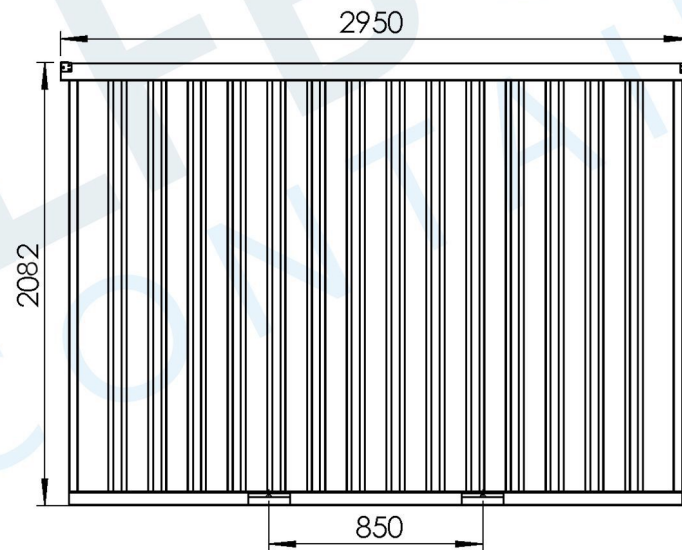

| | |
|--------------------|---------|
| Binnen-hoogte | 1948 mm |
| Hoogte deur | 1849 mm |
| Lengte deur | 1750 mm |
| Lengte grote deur | 937 mm |
| Lengte kleine deur | 813 mm |

ZELFBOUW
CONTAINER

Warmoeziersweg 20 T. +31 (0)85 068 55 90
2661EH Bergschenhoek

www.zelfbouwcontainer.nl
info@zelfbouwcontainer.nl

Titel:
Demontabele container
Type:
3 meter dubbele deur aan korte zijde
Datum:
01-01-2019

Copyright van deze technische tekening behoort toe aan Voorro en partners. Deze tekening mag niet gereproduceerd worden zonder schriftelijke toestemming van Voorro en/of partners