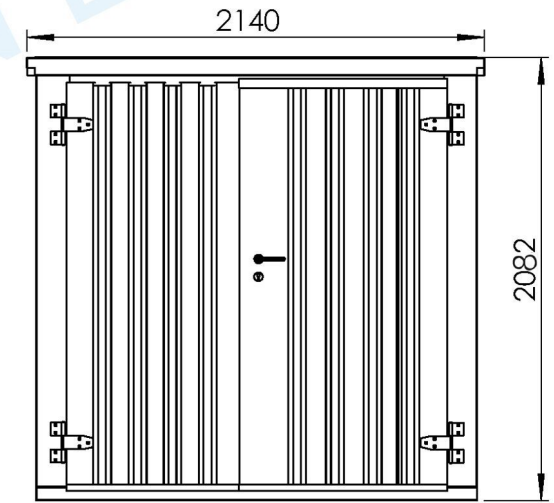

| | |
|--------------------|---------|
| Binnen-hoogte | 1948 mm |
| Hoogte deur | 1849 mm |
| Lengte deur | 1750 mm |
| Lengte grote deur | 937 mm |
| Lengte kleine deur | 813 mm |

ZELFBOUW
CONTAINER

Warmoeziersweg 20 T. +31 (0)85 068 55 90
2661EH Bergschenhoek

www.zelfbouwcontainer.nl
info@zelfbouwcontainer.nl

Titel:
Demontabele container
Type:
3 meter dubbele deur aan korte zijde
Datum:
01-01-2019

Copyright van deze technische tekening behoort toe aan Voorro en partners. Deze tekening mag niet gereproduceerd worden zonder schriftelijke toestemming van Voorro en/of partners