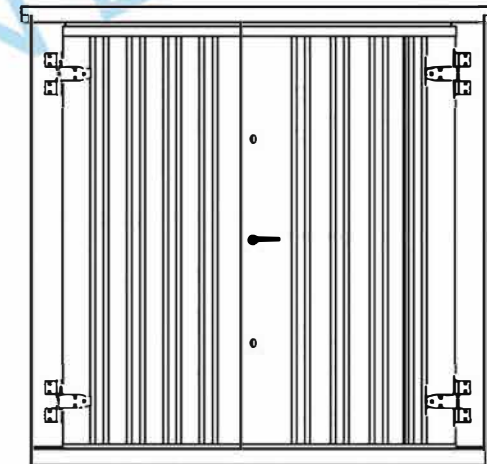

Binnenhoogte	1950 mm
Hoogte deur	1850 mm
Lengte van deur	1750 mm
Lengte van grote deur	937 mm
Lengte van kleine deur	813 mm

ZELFBOUW
CONTAINER

Warmoeziersweg 20 T. +31 (0)85 068 55 90
2661 EH Bergschenhoek

www.zelfbouwcontainer.nl
info@zelfbouwcontainer.nl

Legenda:

Titel:
Demontabele bar container
Type:
4 meter dubbele deur aan de korte zijde
Datum:
01-01-2019

Copyright van deze technische tekening behoort toe aan Voorro en partners. Deze tekening mag niet gereproduceerd worden zonder schriftelijke toestemming van Voorro en/of partners