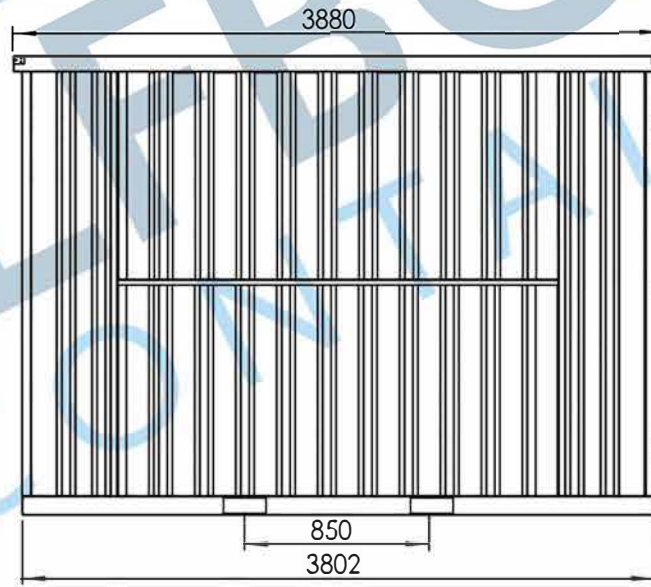

Binnenhoogte	1950 mm
Hoogte deur	1850 mm
Lengte van deur	1750 mm
Lengte van grote deur	937 mm
Lengte van kleine deur	813 mm

ZELFBOUW
CONTAINER

Warmoeziersweg 20 T. +31 (0)85 068 55 90
2661 EH Bergschenhoek

www.zelfbouwcontainer.nl
info@zelfbouwcontainer.nl

Legenda:

Titel:
Demontabele bar container
Type:
4 meter dubbele deur aan de korte zijde
Datum:
01-01-2019

Copyright van deze technische tekening behoort toe aan Voorro en partners. Deze tekening mag niet gereproduceerd worden zonder schriftelijke toestemming van Voorro en/of partners