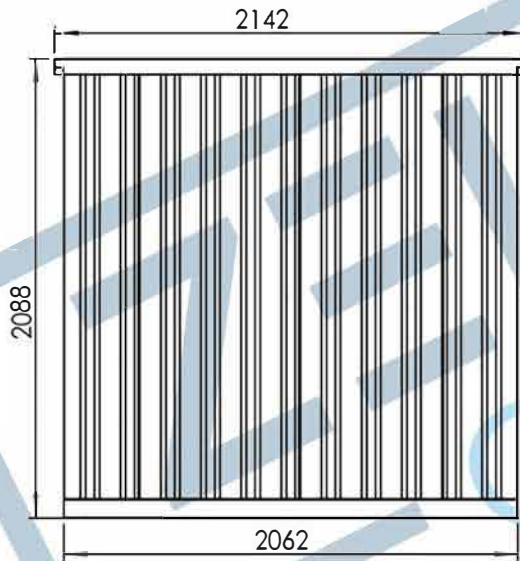

Binnenhoogte	1950 mm
Hoogte deur	1850 mm
Lengte van deur	1750 mm
Lengte van grote deur	937 mm
Lengte van kleine deur	813 mm

ZELFBOUW
CONTAINER

Warmoeziersweg 20 T. +31 (0)85 068 55 90
2661 EH Bergschenhoek

www.zelfbouwcontainer.nl
info@zelfbouwcontainer.nl

Legenda:

Titel:
Demontabele bar container
Type:
4 meter dubbele deur aan de korte zijde
Datum:
01-01-2019

Copyright van deze technische tekening behoort toe aan Voorro en partners. Deze tekening mag niet gereproduceerd worden zonder schriftelijke toestemming van Voorro en/of partners